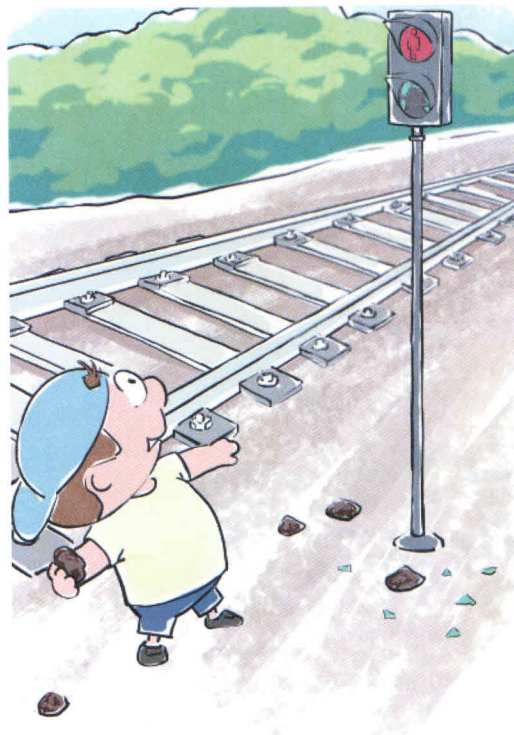

# ПРАВИЛА БЕЗОПАСНОГО ПОВЕДЕНИЯ ДЕТЕЙ НА ЖЕЛЕЗНО- ДОРОЖНОМ ТРАНСПОРТЕ

Переходи железнодорожные пути  
только по пешеходным переходам,  
мостам и тоннелям!

При переходе через железнодорожные пути по пешеходному переходу, расположенному в одном уровне с железнодорожными путями:

- убедись, что в зоне видимости нет движущегося поезда!
- внимательно следи за световыми и звуковыми сигналами, подаваемыми техническими средствами или работниками железнодорожного транспорта!

Не пытайся проникнуть на пассажирскую платформу и ж.д. пути в неустановленном месте!

Не ходи по железнодорожным путям!

Не подлезай под пассажирскими платформами и железнодорожным подвижным составом!  
Не перелезай через автосцепные устройства между вагонами!

Не заходи за линию безопасности у края пассажирской платформы!

Не приближайся к оборванным проводам!

Не повреждай оборудование железнодорожного транспорта!

Не бегай по пассажирской платформе рядом с прибывающим или отправляющимся поездом!  
Не устраивай различные подвижные игры!