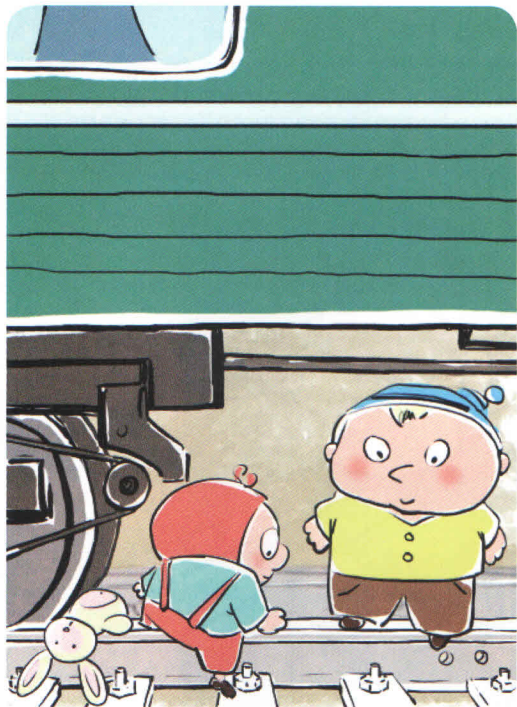

# ПРАВИЛА БЕЗОПАСНОГО ПОВЕДЕНИЯ ДЕТЕЙ НА ЖЕЛЕЗНО- ДОРОЖНОМ ТРАНСПОРТЕ

Переходи железнодорожные пути  
только по пешеходным переходам,  
мостам и тоннелям!

При переходе через железнодорожные пути по пешеходному переходу, расположенному в одном уровне с железнодорожными путями:

- убедись, что в зоне видимости нет движущегося поезда!
- внимательно следи за световыми и звуковыми сигналами, подаваемыми техническими средствами или работниками железнодорожного транспорта!

Не пытайся проникнуть на пассажирскую платформу и ж.д. пути в неустановленном месте!

Не ходи по железнодорожным путям!

Не подлезай под пассажирскими платформами и железнодорожным подвижным составом!  
Не перелезай через автосцепные устройства между вагонами!

Не заходи за линию безопасности у края пассажирской платформы!