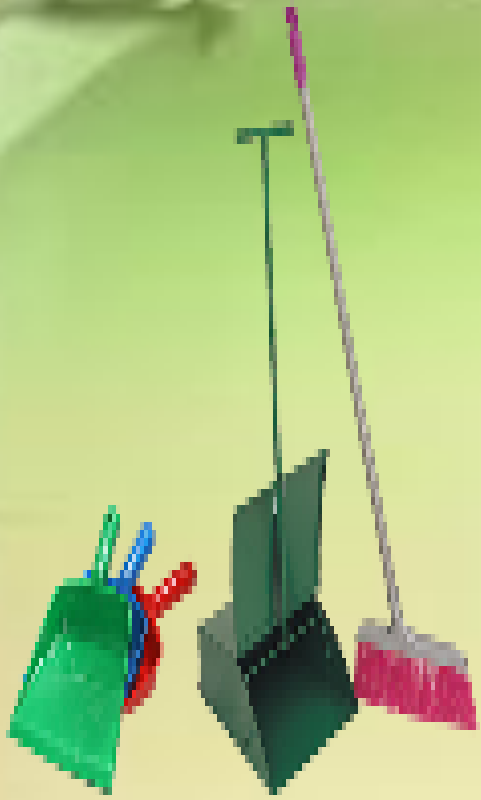

**Рабочая одежда и
уборочный инвентарь:**

хранение, уход

РАБОЧАЯ ОДЕЖДА

УБОРОЧНЫЙ ИНВЕНТАРЬ

МОЮЩИЕ СРЕДСТВА

ХРАНЕНИЕ УБОРОЧНОГО ИНВЕНТАРЯ

В хозяйственной кладовке дверь несет полноценную нагрузку и на ней много чего может разместиться, например, моющие средства и швабры разных конструкций.

Для крепления швабр применяются держатели самых разных конструкций.

держатели для щеток, швабр и других приспособлений для уборки

держатели для пылесоса

держатели для хозяйственных перчаток

А это еще несколько видов держателей для уборочного инвентаря:

разных приспособлений: вращающихся подставок, подвесных металлических полочек, прозрачных контейнеров или маленьких кармашков.