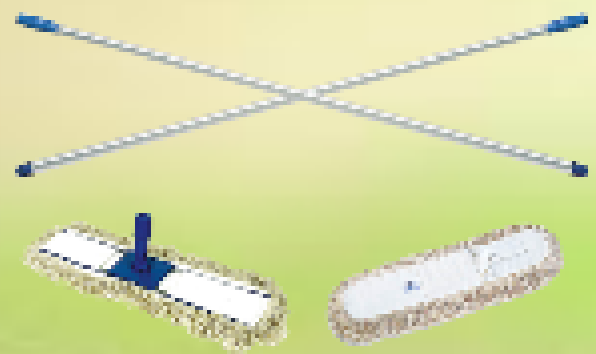

**Рабочая одежда и
уборочный инвентарь:**

хранение, уход

РАБОЧАЯ ОДЕЖДА

УБОРОЧНЫЙ ИНВЕНТАРЬ

МОЮЩИЕ СРЕДСТВА

ХРАНЕНИЕ УБОРОЧНОГО ИНВЕНТАРЯ

В хозяйственной кладовке дверь несет полноценную нагрузку и на ней много чего может разместиться, например, моющие средства и швабры разных конструкций.

Для крепления швабр применяются держатели самых разных конструкций.

держатели для щеток, швабр и других приспособлений для уборки

держатели для пылесоса

держатели для хозяйственных перчаток

А это еще несколько видов держателей для уборочного инвентаря:

разных приспособлений: вращающихся подставок, подвесных металлических полочек, прозрачных контейнеров или маленьких кармашков.