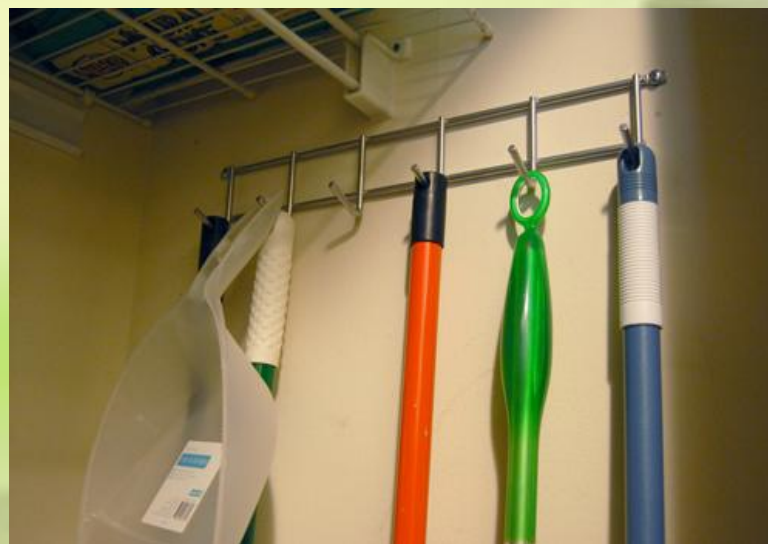

**Рабочая одежда и
уборочный инвентарь:**

хранение, уход

РАБОЧАЯ ОДЕЖДА

УБОРОЧНЫЙ ИНВЕНТАРЬ

МОЮЩИЕ СРЕДСТВА

ХРАНЕНИЕ УБОРОЧНОГО ИНВЕНТАРЯ

В хозяйственной кладовке дверь несет полноценную нагрузку и на ней много чего может разместиться, например, моющие средства и швабры разных конструкций.

Для крепления швабр применяются держатели самых разных конструкций.

держатели для щеток, швабр и других приспособлений для уборки

держатели для пылесоса

держатели для хозяйственных перчаток

А это еще несколько видов держателей для уборочного инвентаря:

разных приспособлений: вращающихся подставок, подвесных металлических полочек, прозрачных контейнеров или маленьких кармашков.