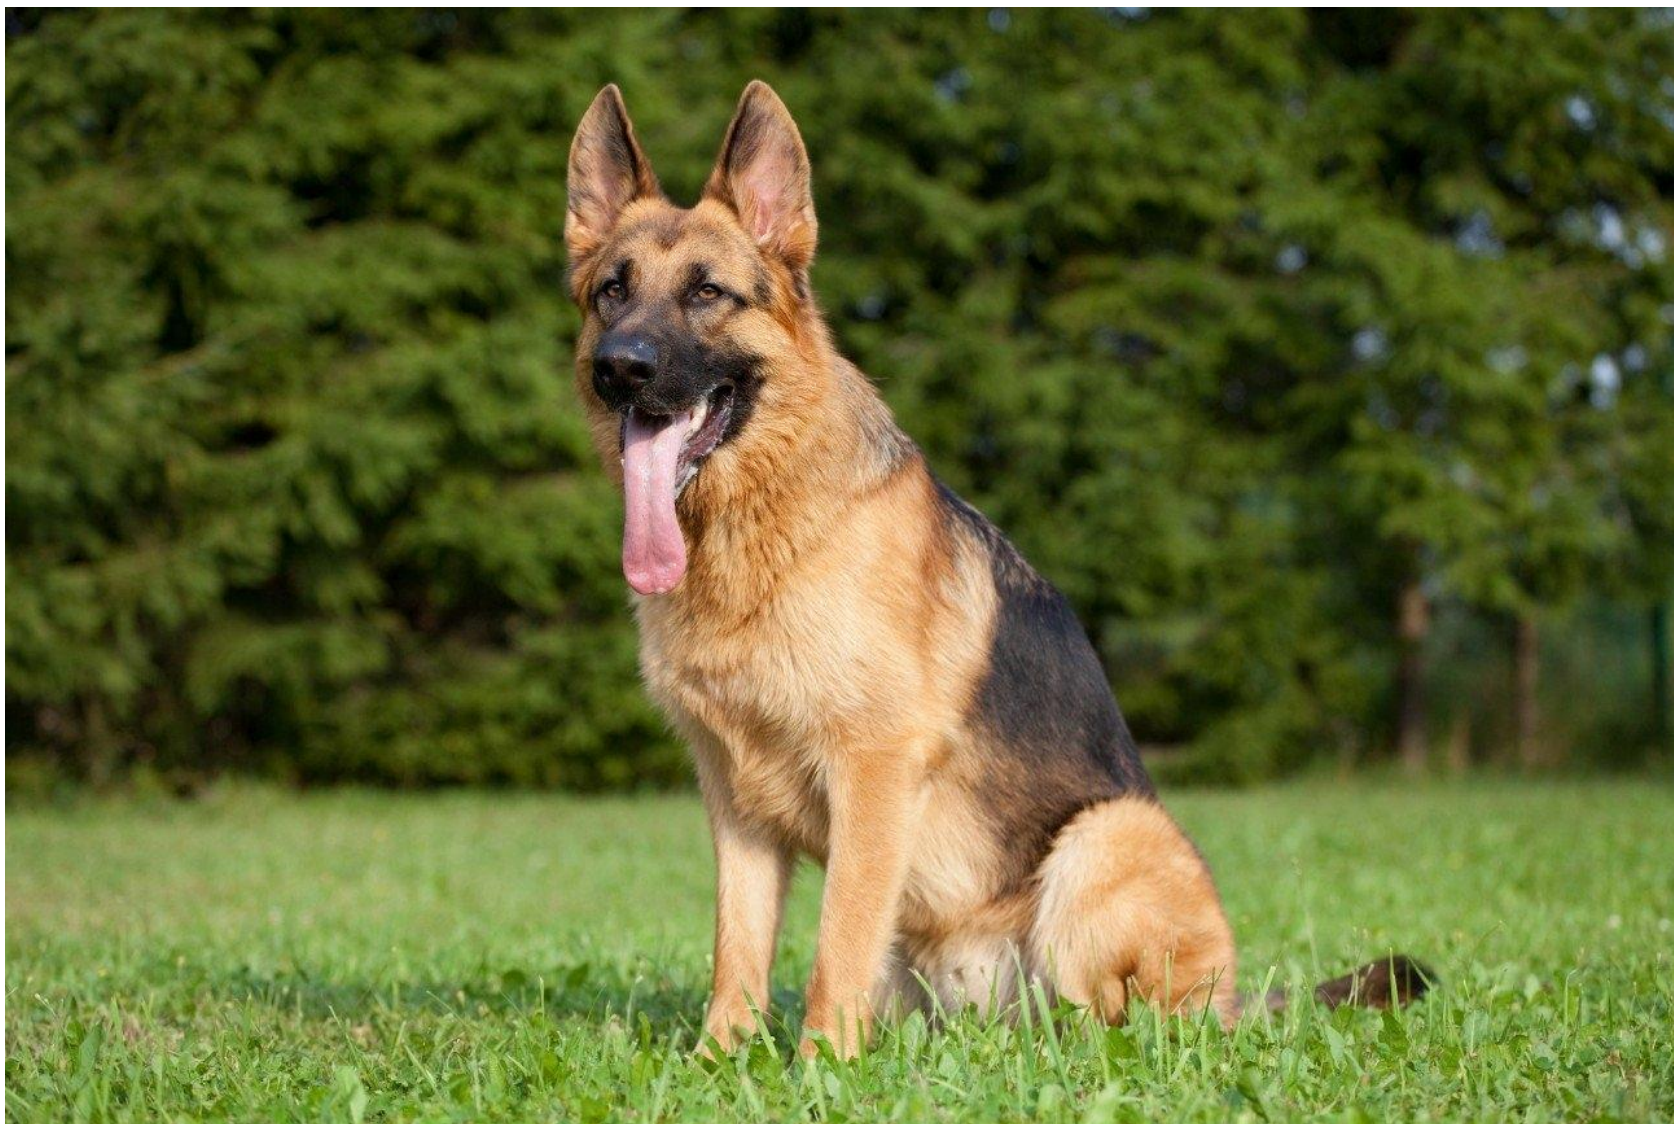

Собаки-поводыри

Боксер

Доберман

Золотистый ретривер

Лабрадор

Немецкая овчарка

Ротвейлер

Ризеншнауцер

Королевский пудель

Колли

Задание!

- Выбрать одну из предложенных пород собак.
- -Написать коротко о выбранной породе,
-ответить на вопрос (почему именно эта порода понравилась)
- оформление сделать на альбомном листе!
(рисунки или фотографий данной породы)
- Сделать качественную фотографию и выслать мне на почту!
- Ваши работы будут участвовать в проекте!

Пример!

КОЛЛИ

Крупная служебная собака. Покладиста, необычайно умна, любит детей. Порода первоначально была выведена для занимающихся скотоводством жителей горной Шотландии как превосходная пастушья собака.