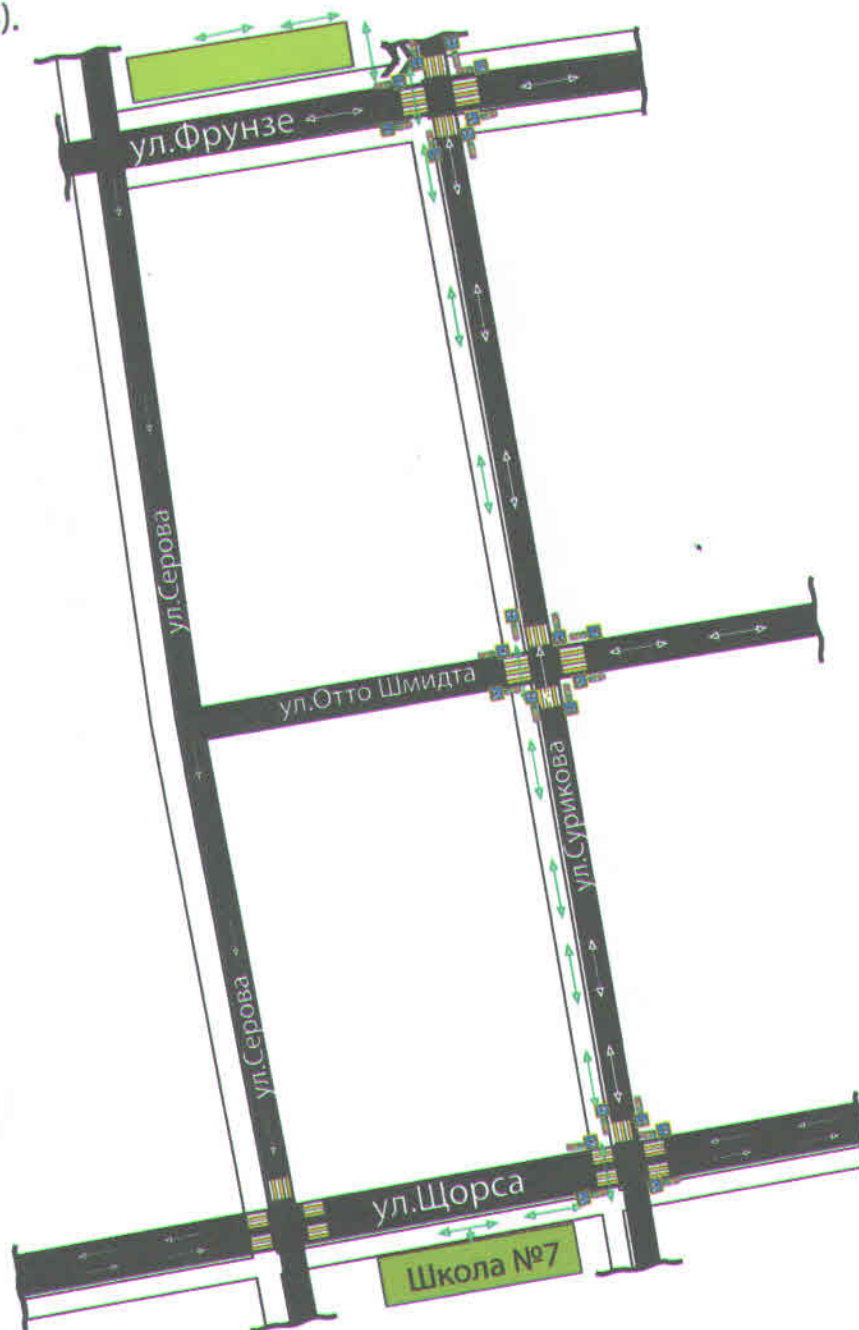

Масштаб 1:3388

Схема 3.

Рекомендованные безопасные пути движения организованных групп учащихся к Свердловской областной специальной библиотеке для слепых (ул. Фрунзе, 78).

Условные обозначения

-  - Тротуар
-  - Движение обучающихся в образовательном учреждении
-  - Проезжая часть
-  - Движение транспортных средств
-  - Жилая застройка
-  - ГКОУ СО «Екатеринбургская школа №7»
-  - Искусственная неровность