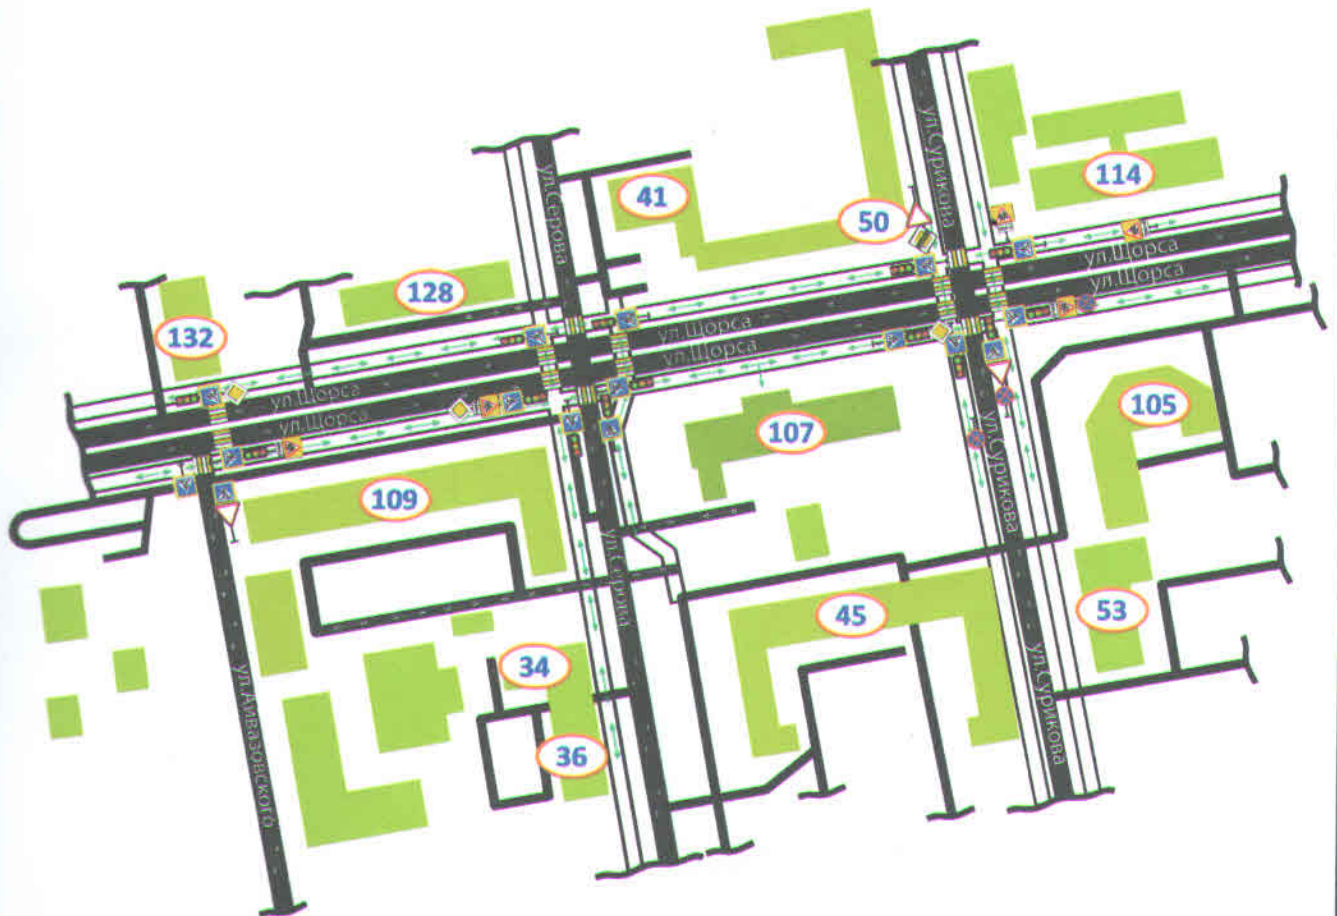

101 - Единый телефон пожарных и спасателей

102 - Полиция МВД России

Схема 1.

Район расположения ГКОУ СО «Екатеринбургская школа №7»
пути движения транспортных средств и обучающихся.

Условные обозначения

-  - Тротуар
-  - Движение обучающихся в образовательном учреждении
-  - Проезжая часть
-  - Движение транспортных средств
-  - Жилая застройка
-  - ГКОУ СО «Екатеринбургская школа №7»
-  - Искусственная неровность

Масштаб 1:3388

Схема 2.

Организация дорожного движения в непосредственной близости от расположения ГКОУ СО «Екатеринбургская школа №7».

Условные обозначения

-  - Тротуар
-  - Движение обучающихся в образовательном учреждении
-  - Проезжая часть
-  - Движение транспортных средств
-  - Жилая застройка
-  - ГКОУ СО «Екатеринбургская школа №7»
-  - Искусственная неровность

Масштаб 1:3388

Схема 3.

Рекомендованные безопасные пути движения организованных групп учащихся к Свердловской областной специальной библиотеке для слепых (ул. Фрунзе, 78).

Условные обозначения

-  - Тротуар
-  - Движение обучающихся в образовательном учреждении
-  - Проезжая часть
-  - Движение транспортных средств
-  - Жилая застройка
-  - ГКОУ СО «Екатеринбургская школа №7»
-  - Искусственная неровность

Масштаб 1:3388

Схема 4.

Рекомендованные безопасные пути движения организованных групп учащихся к Детской библиотеке №3 (ул.Отто Шмидта, 78).

Условные обозначения

-  - Тротуар
-  - Движение обучающихся в образовательном учреждении
-  - Проезжая часть
-  - Движение транспортных средств
-  - Жилая застройка
-  - ГКОУ СО «Екатеринбургская школа №7»
-  - Искусственная неровность