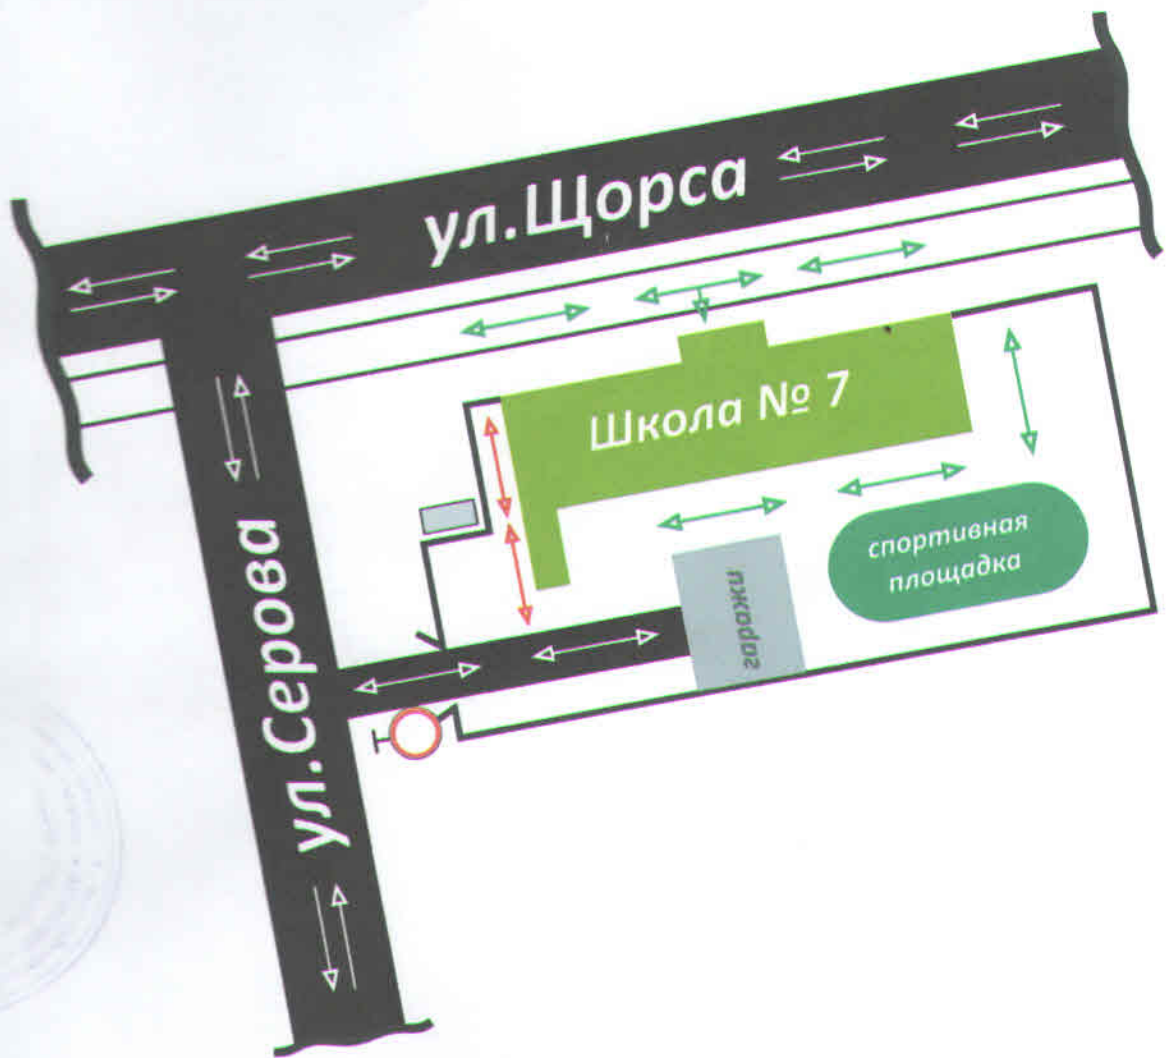

Масштаб 1:3388

Схема 4.

Рекомендованные безопасные пути движения организованных групп учащихся к Детской библиотеке №3 (ул.Отто Шмидта, 78).

Условные обозначения

-  - Тротуар
-  - Движение обучающихся в образовательном учреждении
-  - Проезжая часть
-  - Движение транспортных средств
-  - Жилая застройка
-  - ГКОУ СО «Екатеринбургская школа №7»
-  - Искусственная неровность

Масштаб 1:3388

Схема 5.

Рекомендованные безопасные пути движения организованных групп учащихся к Южному автовокзалу.

Условные обозначения

-  - Тротуар
-  - Движение обучающихся в образовательном учреждении
-  - Проезжая часть
-  - Движение транспортных средств
-  - Жилая застройка
-  - ГКОУ СО «Екатеринбургская школа №7»
-  - Искусственная неровность

Масштаб 1:3388

Схема 6.

Пути движения транспортных средств к местам погрузки/разгрузки и рекомендованные безопасные пути движения обучающихся по территории ГКОУ СО «Екатеринбургская школа №7».

Условные обозначения