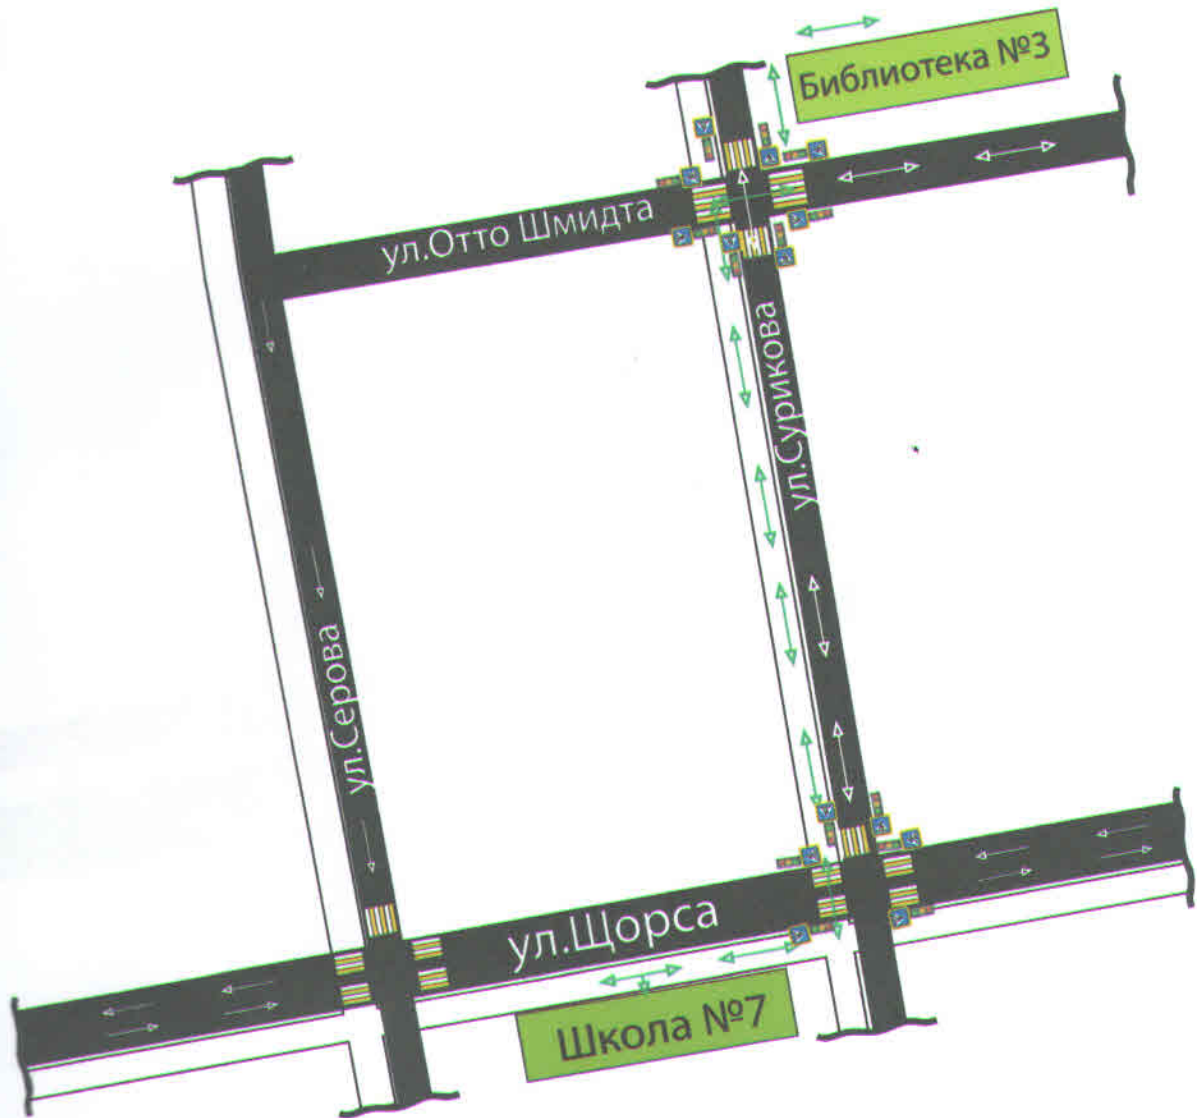

Схема 4.

Рекомендованные безопасные пути движения организованных групп учащихся к Детской библиотеке №3 (ул.Отто Шмидта, 78).

Условные обозначения

- Тротуар
- Движение обучающихся в образовательном учреждении
- Проезжая часть
- Движение транспортных средств
- Жилая застройка
- ГКОУ СО «Екатеринбургская школа №7»
- Искусственная неровность

Масштаб 1:3388