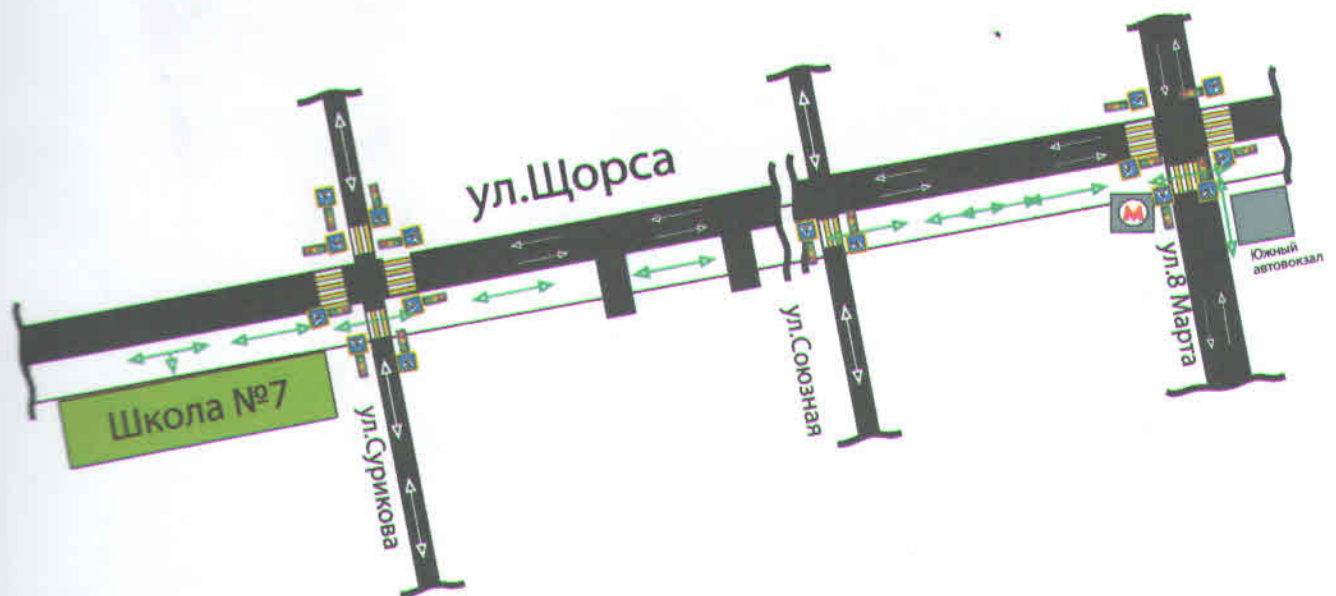

Масштаб 1:3388

Схема 4.

Рекомендованные безопасные пути движения организованных групп учащихся к Детской библиотеке №3 (ул.Отто Шмидта, 78).

Условные обозначения

-  - Тротуар
-  - Движение обучающихся в образовательном учреждении
-  - Проезжая часть
-  - Движение транспортных средств
-  - Жилая застройка
-  - ГКОУ СО «Екатеринбургская школа №7»
-  - Искусственная неровность

Масштаб 1:3388

Схема 5.

Рекомендованные безопасные пути движения организованных групп учащихся к Южному автовокзалу.

Условные обозначения

-  - Тротуар
-  - Движение обучающихся в образовательном учреждении
-  - Проезжая часть
-  - Движение транспортных средств
-  - Жилая застройка
-  - ГКОУ СО «Екатеринбургская школа №7»
-  - Искусственная неровность